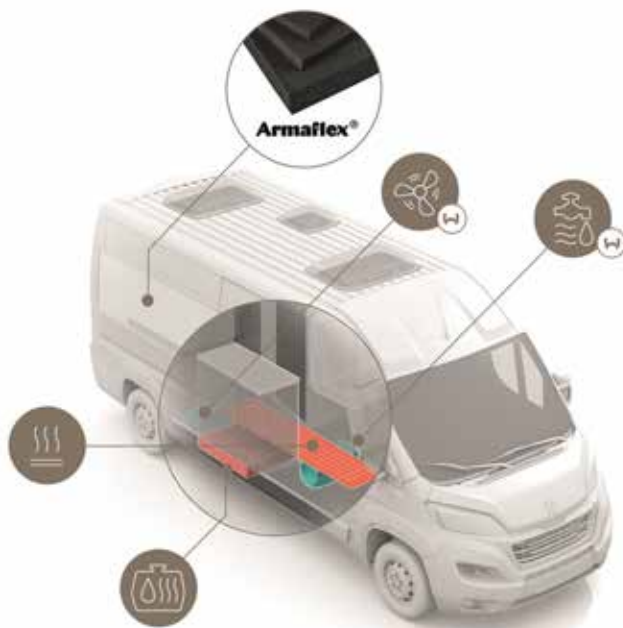

- Armaflex-Isolierung 30 mm
- Fußbodendämmung 30 mm
- Webasto-Dieselheizung
- Elektrische Fußbodenheizung
- Beheizter Abwassertank

Der All-Season Van in Serienausstattung.