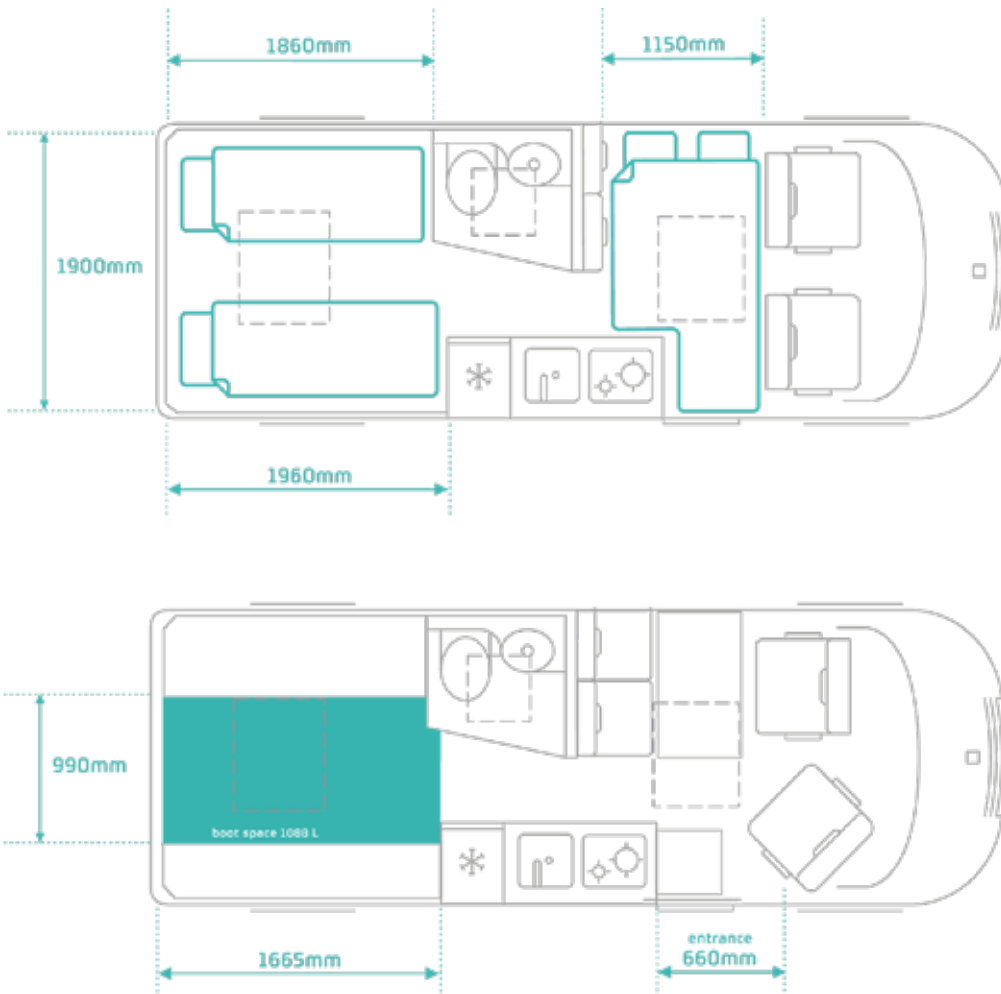

Frischwassertank, 100l

Abwassertank hervorragend isoliert und durch Webasto Warmluftheizung beheizt, 100l