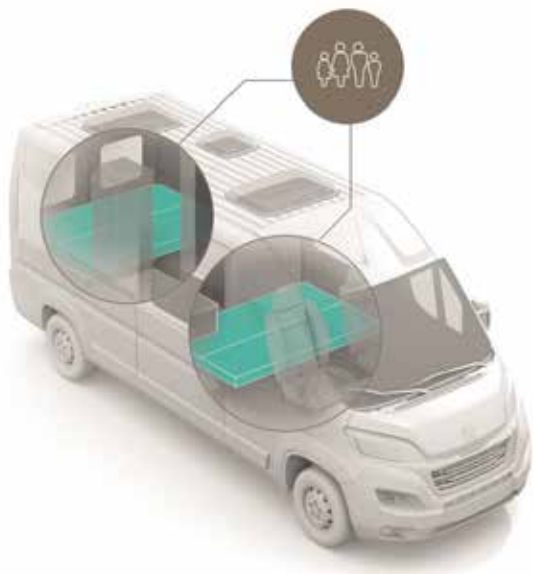

TECHNISCHEDATEN

Frischwassertank, 100l

Abwassertank hervorragend isoliert und durch Webasto Warmluftheizung beheizt, 100l

Tourne Mobil - Nicht zu vergleichen!

Dream4System
 Das einzigartige und patentierte
 Schlafsystem für Schlafkomfort für Vier.
 Schlafen im Van wie zu Hause!