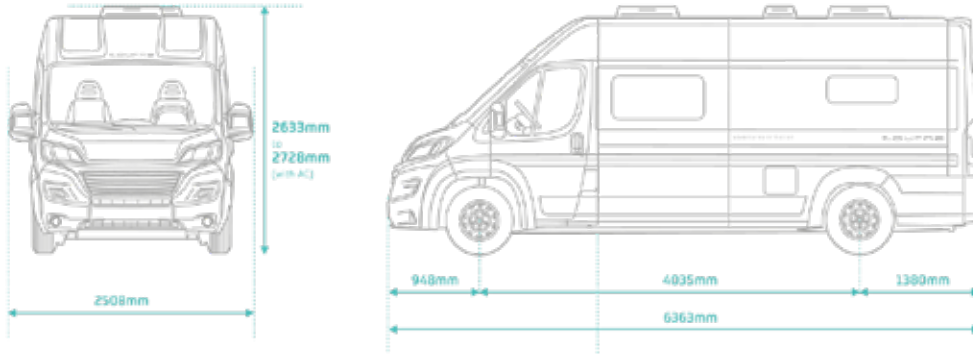

TECHNISCHEDATEN