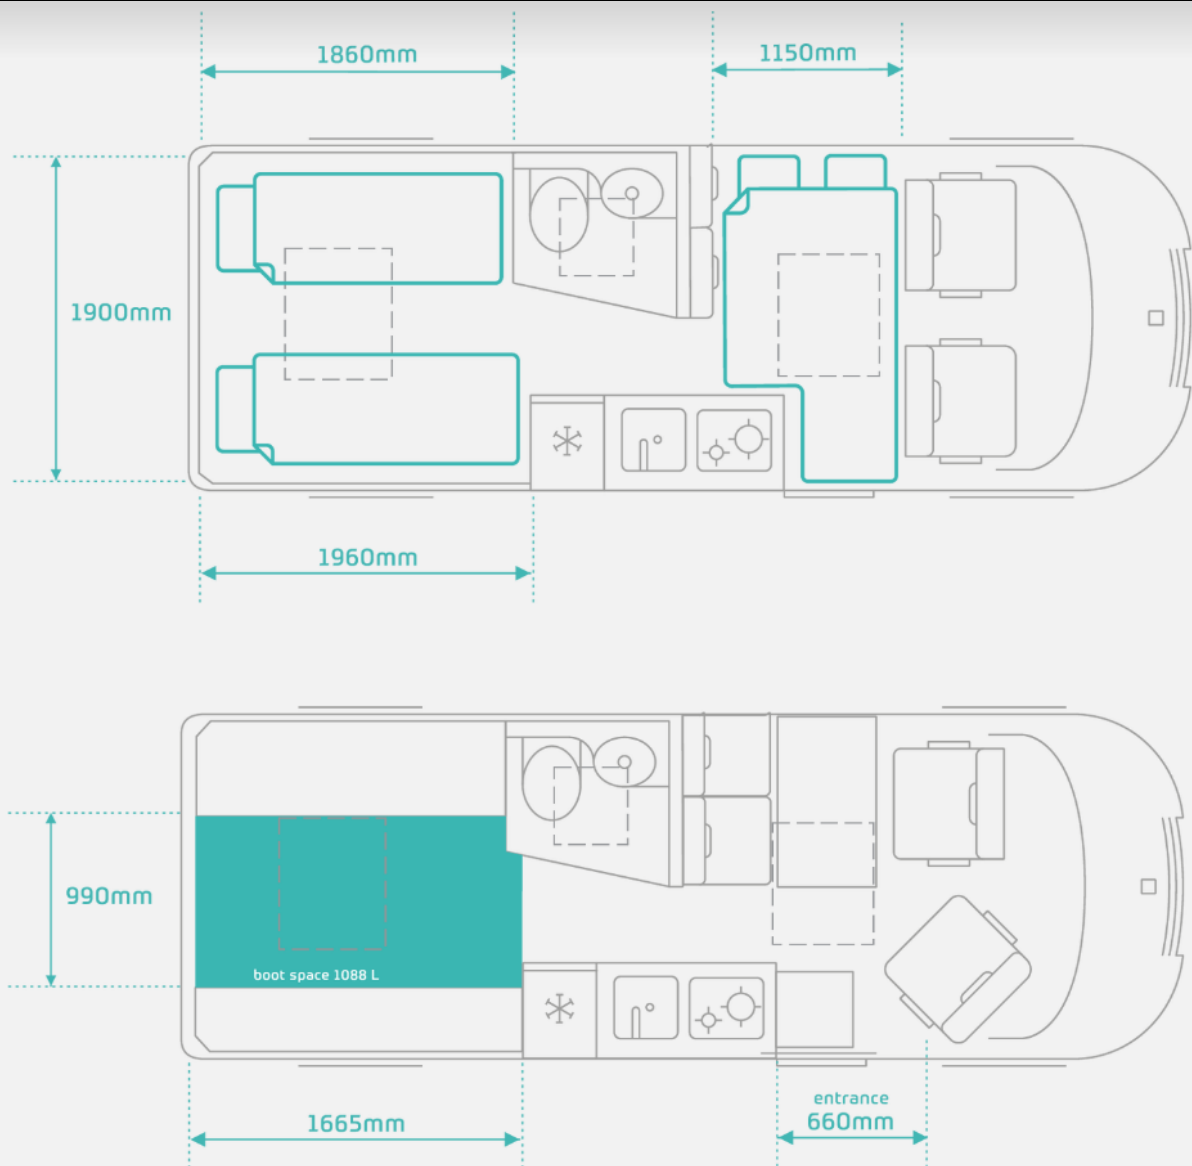

TOURNE 6.4

Fahrzeug

Peugeot Boxer

Betten

4

Sitzplätze

4

Gewicht

3074 Kg

Länge

6,363 m